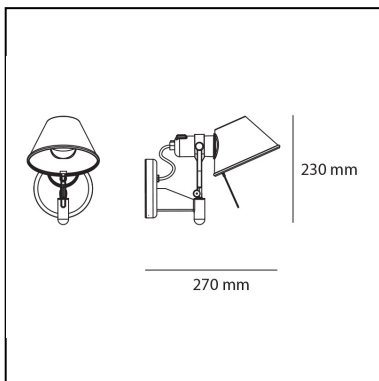

Tolomeo Faretto - senza interruttore

Michele De Lucchi
Giancarlo Fassina

LUMINAIRE

- Watt : **10,5W**
- Tensione di alimentazione: **220V-240V**
- Flusso luminoso emesso: **615lm**
- Efficiency: **58%**
- Efficacy: **61.49lm/W**
- CRI: **80**

Note

Possibilità di montare sorgente LED su attacco E27

DESCRIZIONE

Supporto parete in alluminio lucidato; diffusore in alluminio anodizzato opaco.

CODICE PRODOTTO: A025450

CARATTERISTICHE

- Codice articolo: **A025450**
- Colore: **Alluminio**
- Installazione: **Parete**
- Materiale: **Alluminio**
- Serie: **Design Collection**
- Emissione: **Orientabile**
- design by: **Michele De Lucchi, Giancarlo Fassina**

DIMENSIONI

- Altezza: **cm 23**
- Profondità: **cm 25**

SORGENTI NON FORNITE

- Categoria: **LED RETROFIT**
- Numero: **1**
- Watt: **8W**
- Attacco: **E27**