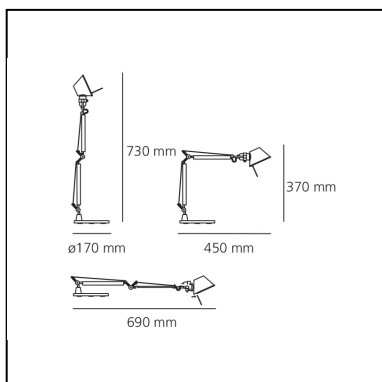

Tolomeo Micro Tavolo - Alluminio - Corpo Lampada + Base

Michele De Lucchi
Giancarlo Fassina

IP20   

LUMINAIRE *

- Watt : **5W**
- Tensione di alimentazione: **220V-240V**
- Flusso luminoso emesso: **267lm**
- Efficiency: **57%**
- Efficacy: **53.33lm/W**
- CRI: **80**

* I dati fotometrici possono variare in base alla sorgente installata. I rilievi fotometrici sono forniti in forma relativa e i calcoli illuminotecnici possono essere aggiornati in base alla sorgente effettiva impiegata.

DIMENSIONI

- Lunghezza: **450 mm**
- Altezza: **370 mm**
- Diametro base: **170 mm**
- Estensione massima in altezza: **730 mm**
- Estensione massima in larghezza: **690 mm**

SORGENTI NON FORNITE

- Categoria: **LED RETROFIT**
- Numero: **1**
- Watt: **4W**
- Attacco: **E14**