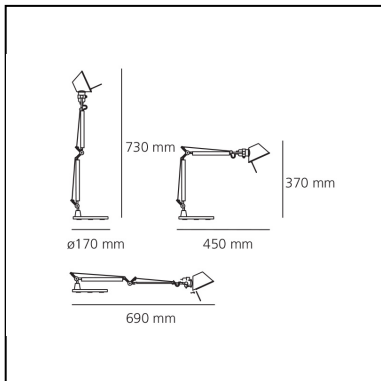

Tolomeo Micro Tavolo - Blu anodizzato - Corpo Lampada + Base

Michele De Lucchi
Giancarlo Fassina

IP20    

LUMINAIRE *

- Watt : **5W**
- Tensione di alimentazione: **220V-240V**
- Flusso luminoso emesso: **267lm**
- Efficiency: **57%**
- Efficacy: **53.33lm/W**
- CRI: **80**

* I dati fotometrici possono variare in base alla sorgente installata.
I rilievi fotometrici sono forniti in forma relativa e i calcoli illuminotecnici possono essere aggiornati in base alla sorgente effettiva impiegata.

Il design della Tolomeo è caratterizzato da linee pulite e minimaliste, con una struttura realizzata in alluminio. Questo materiale conferisce alla lampada non solo un aspetto moderno e sofisticato, ma anche una notevole leggerezza e robustezza. La testa della lampada, orientabile in tutte le direzioni, è dotata di un riflettore in alluminio stampato che assicura una distribuzione uniforme della luce, rendendola ideale per diverse esigenze di illuminazione.

DIMENSIONI

- Lunghezza: **450 mm**
- Altezza: **370 mm**
- Diametro base: **170 mm**
- Estensione massima in altezza: **730 mm**
- Estensione massima in larghezza: **690 mm**
- Resistenza all'impatto: **N/D**
- Prova del filo incandescente: **N/D°**