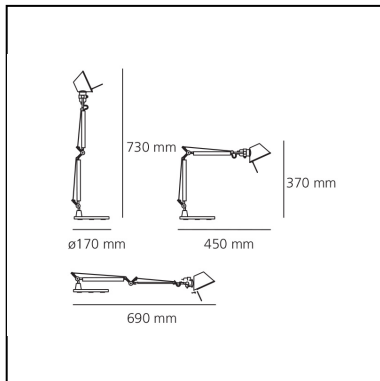

## LUMINAIRE \*

- Watt : **5W**
- Tensione di alimentazione: **220V-240V**
- Flusso luminoso emesso: **267lm**
- Efficiency: **57%**
- Efficacy: **53.33lm/W**
- CRI: **80**

\* I dati fotometrici possono variare in base alla sorgente installata.  
I rilievi fotometrici sono forniti in forma relativa e i calcoli illuminotecnici possono essere aggiornati in base alla sorgente effettiva impiegata.

## Note

Supporto intercambiabile: base, morsetto, perno fisso o doppio che permette di montare due corpi lampada indipendenti.  
Possibilità di montare sorgente LED su attacco E14

## DIMENSIONI

- Lunghezza: **450 mm**
- Altezza: **370 mm**
- Diametro base: **170 mm**
- Estensione massima in altezza: **730 mm**
- Estensione massima in larghezza: **690 mm**