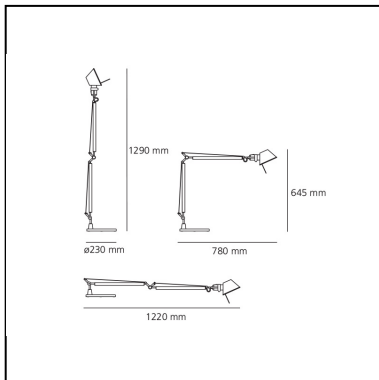

## LUMINAIRE

- Watt : **10,5W**
- Tensione di alimentazione: **220V-240V**
- Flusso luminoso emesso: **615lm**
- CCT: **2700K**
- Efficiency: **58%**
- Efficacy: **61.49lm/W**
- CRI: **80**

## Note

Supporto intercambiabile: base, morsetto, perno fisso o doppio che permette di montare due corpi lampada indipendenti. Possibilità di montare sorgente LED su attacco E27. La lampada completa è composta da corpo lampada + accessori

## DIMENSIONI

- Lunghezza: **cm 78**
- Altezza: **cm 64.5**
- Diametro base: **cm 23**
- Estensione massima in altezza: **cm 129**
- Estensione massima in larghezza: **cm 122**
- Resistenza all'impatto: **N/D**
- Prova del filo incandescente: **N/D°**