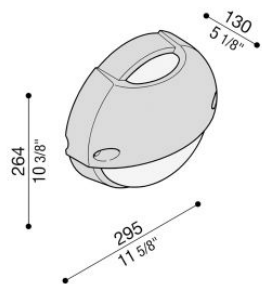

# Airy Top Tonda 300

LB82721

**Lombardo.**

## Informazioni tecniche:

Installazione:	Parete, Palo Ø60
Finitura:	Bianco da stampaggio
Tipo di diffusore:	Vetro acidato
Tipo lampada:	Lamp
CRI:	>80
Rischio fotobiologico:	RG0
Tipo di attacco lampadina:	E27
Lamp max:	1x100
CFL:	1x23
Classe di isolamento:	□ CL.II
Grado di protezione:	<b>IP 54</b>
Resistenza alla rottura:	<b>IK 06 1J xx3</b>
Marchi di Conformità:	<b>CE UK</b> <b>EA</b>

Base e visiera in tecnopolimero e diffusore in vetro acidato. Lampade dim. max: E27 152 mm Ø 48 mm