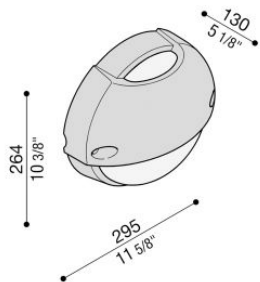

Airy Top Tonda 300

LB82722

Lombardo.

Informazioni tecniche:

Installazione:	Parete, Palo Ø60
Finitura:	Nero da stampaggio
Tipo di diffusore:	Vetro acidato
Tipo lampada:	Lamp
CRI:	>80
Rischio fotobiologico:	RG0
Tipo di attacco lampadina:	E27
Lamp max:	1x100
CFL:	1x23
Classe di isolamento:	□ CL.II
Grado di protezione:	IP 54
Resistenza alla rottura:	IK 06 1J xx3
Marchi di Conformità:	CE UK EA

Base e visiera in tecnopolimero e diffusore in vetro acidato. Lampade dim. max: E27 152 mm Ø 48 mm

Airy Top Tonda 300

LB82722

Lombardo.

Airy Top Tonda 300

LB82722

Lombardo.

Curva fotometrica: