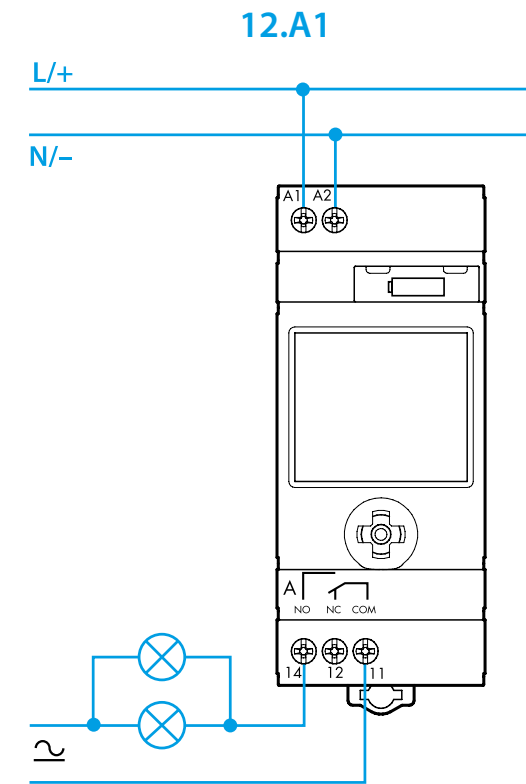

- Operating Control, Independently mounted
- Panel mounting, Type 1 Action
- Pollution Degree 2, Impulse Voltage 4000 V (800 V for 12...24 V models)
- Terminals nominal torque: 0.8 Nm
- The battery can be replaced only by the manufacturer or competent personnel
- The device can be installed and configured only by the installer or a qualified installer