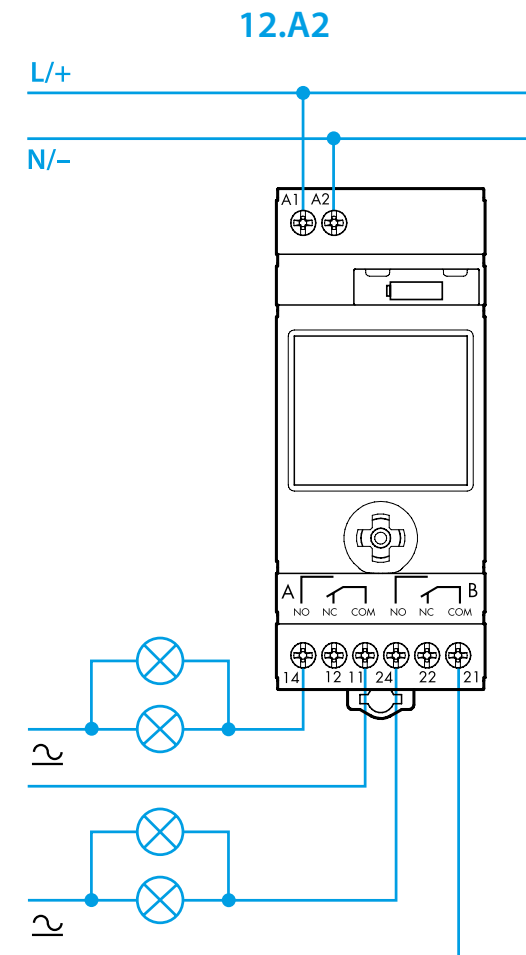

- Operating Control, Independently mounted
- Panel mounting, Type 1 Action
- Pollution Degree 2, Impulse Voltage 4000 V (800 V for 12...24 V models)
- Terminals nominal torque: 0.8 Nm
- The battery can be replaced only by the manufacturer or competent personnel
- The device can be installed and configured only by the installer or a qualified installer