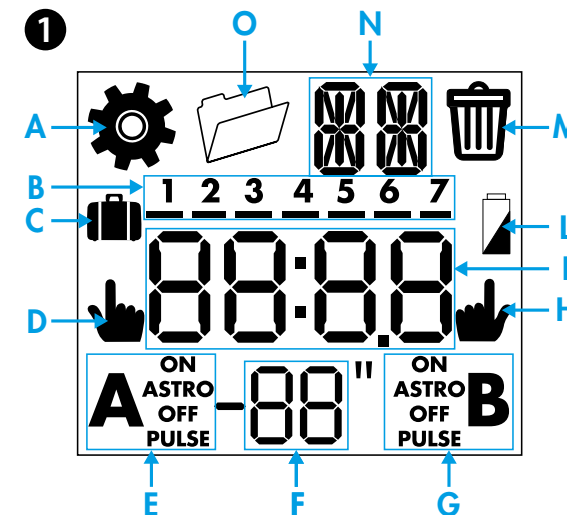

ITALIANO

12.A1/A2 INTERRUTTORE ORARIO DIGITALE ASTRONOMIC
Programmazione facilitata tramite App "FINDER TOOLBOX"
con tecnologia NFC, scaricabile da Google Play™ - Apple Store.

1 DESCRIZIONE DISPLAY

- A Menù Impostazione prodotto
- B Giorni della settimana (1=Lun...7=Dom)
- C Programma Vacanze attivo
- D Manuale PERMANENTE canale A attivo
- E Funzioni Canale A (ON, OFF, Astro ON, Astro OFF, Impulso)
- F Giorno - Anticipo/posticipo - secondi/minuti
- G Funzioni Canale B (ON, OFF, Astro ON, Astro OFF, Impulso)
- H Manuale PERMANENTE canale B attivo
- I Ore - CP (codice postale), anno, giorno, mese, ore, minuti, ora legale ON/OFF, Programma Vacanze (Inizio: giorno/mese. Fine: giorno/mese), PIN ON/OFF, End (uscita dal menù)
- L Prodotto non alimentato (funzionamento tramite batteria) - batteria scarica (Prodotto alimentato)
- M Cancellazione
- N Numero Programma (max 50) - IT (Nazione), CP (prime due cifre del Codice Postale), Coor (coordinate geografiche in gradi), N(nord) / S(sud), E(est) / W(ovest), TZ(fuso orario), Y(anno), D(giorno), M(mese), H(ore), M(minuti), Ora legale ON/OFF (EU=Europa - BR=Brasile - AU=Australia) Programma Vacanze (Inizio: giorno/mese. Fine: giorno/mese)
- O Menù Programmazione

2 IMPOSTAZIONI PRODOTTO (esempio)

- 2a Impostare: Nazione, CP (prime due cifre del codice postale), anno, giorno, mese, ore, minuti, EU (Ora legale)
- 2b Programma vacanze (Inizio: giorno/mese. Fine: giorno/mese), PIN, End (uscita dal menù)
- 2c Per impostare le coordinate geografiche: partendo dal punto 2a, selezionare IT oppure CP 00 e spingere il joystick verso . Latitudine Nord/Sud. Longitudine Est/Ovest. Fuso orario (TZ)

3 PROGRAMMAZIONI (esempi)