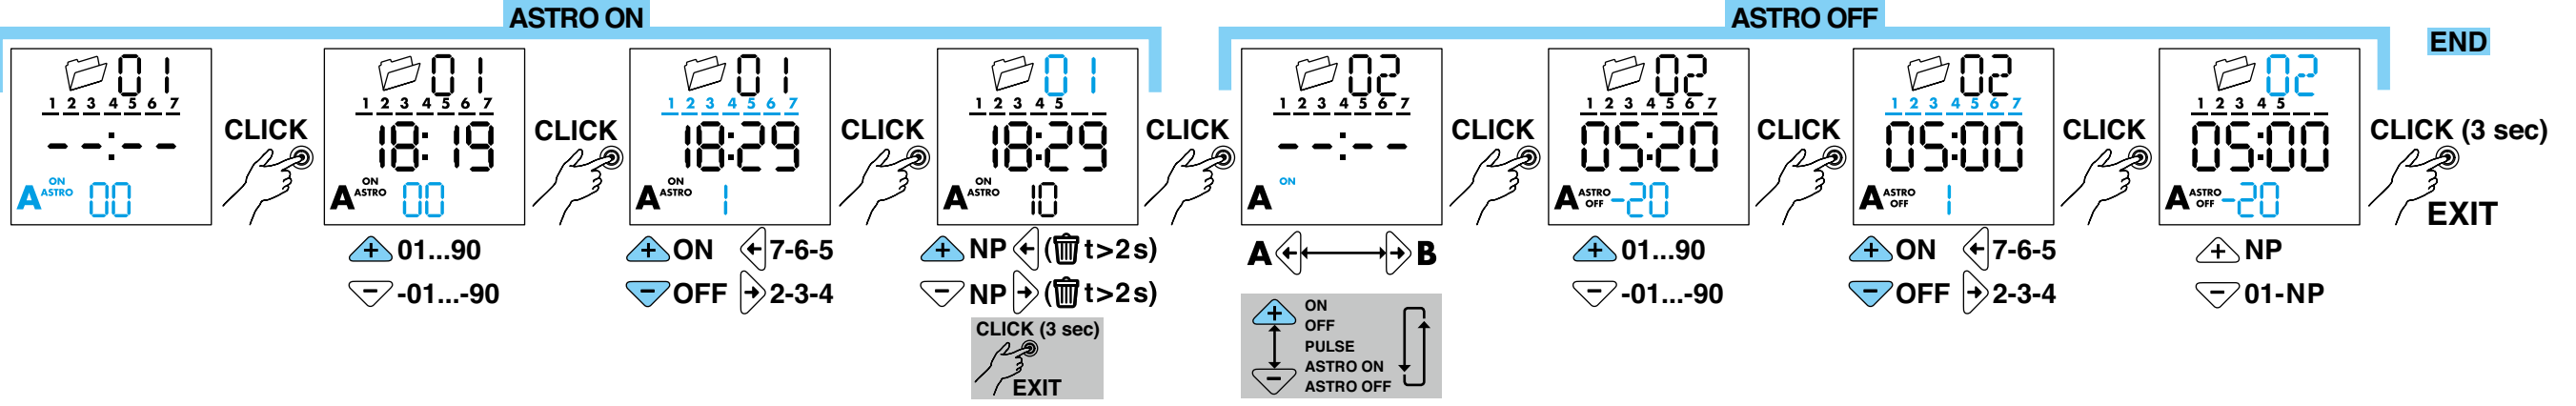

3a
ASTRO ON
ASTRO OFF