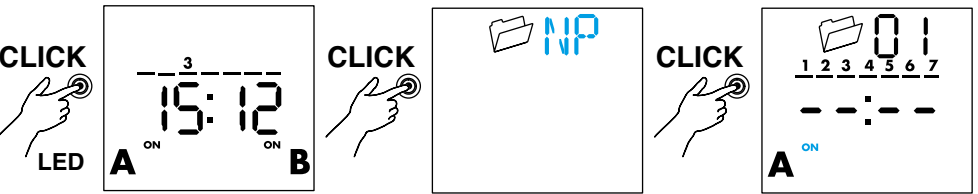

1. + NP (XX)
2. A ← → B

IT	NP: NUOVO PROGRAMMA
EN	NP: NEW PROGRAM
FR	NP: NOUVEAU PROGRAMME
DE	NP: NEUES PROGRAMM
NL	NP: NIEUW PROGRAMMA
PT	NP: NOVO PROGRAMA
ES	NP: PROGRAMA NUEVO
HU	NP: ÚJ PROGRAM
CS	NP: NOVÝ PROGRAM
PL	NP: NOWY PROGRAM
RO	NP: PROGRAM NOU
RU	NP: НОВАЯ ПРОГРАММА
EL	NP: ΝΕΟ ΠΡΟΓΡΑΜΜΑ
AR	NP: برنامج جديد

4. ON OFF PULSE ASTRO ON ASTRO OFF

3a
ASTRO ON
ASTRO OFF

3b
ON-OFF

3c
PULSE