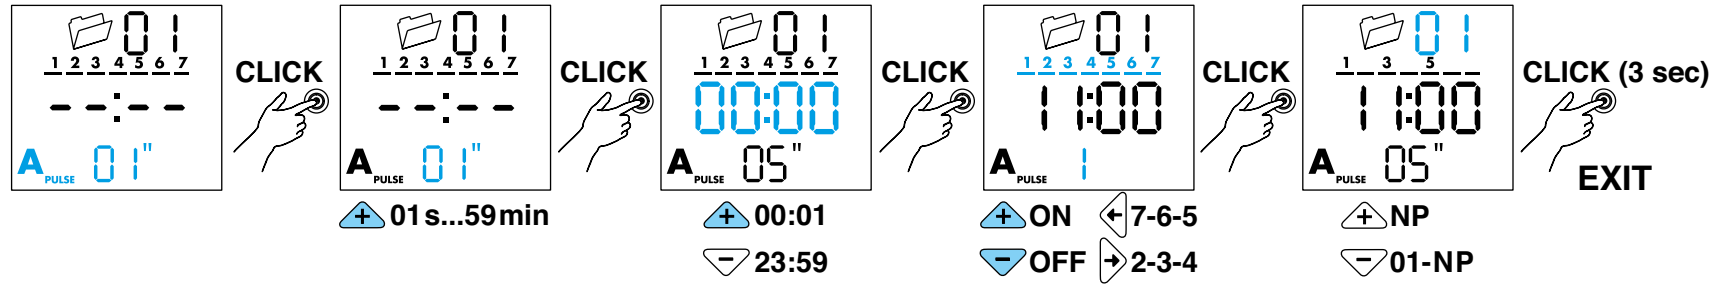

1. + NP (XX)
2. A ← → B

IT	NP: NUOVO PROGRAMMA
EN	NP: NEW PROGRAM
FR	NP: NOUVEAU PROGRAMME
DE	NP: NEUES PROGRAMM
NL	NP: NIEUW PROGRAMMA
PT	NP: NOVO PROGRAMA
ES	NP: PROGRAMA NUEVO
HU	NP: ÚJ PROGRAM
CS	NP: NOVÝ PROGRAM
PL	NP: NOWY PROGRAM
RO	NP: PROGRAM NOU
RU	NP: НОВАЯ ПРОГРАММА
EL	NP: ΝΕΟ ΠΡΟΓΡΑΜΜΑ
AR	NP: برنامج جديد

4. ON OFF PULSE ASTRO ON ASTRO OFF

3a
ASTRO ON
ASTRO OFF

3b
ON-OFF

3c
PULSE