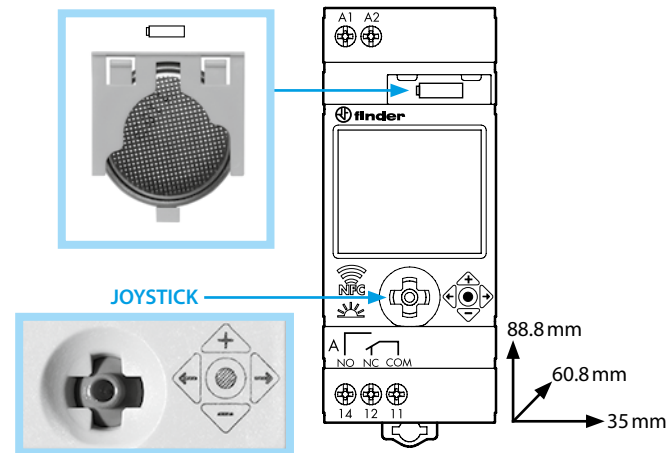

3 PROGRAMMAZIONI (esempi)

- 3a Funzione ASTRO ON - ASTRO OFF (18:19 Astro ON+posticipo 10 min - 05:20 Astro OFF + anticipo 20 min). Giorni: Lun...Ven.
- 3b Funzione ON - OFF (6:25 ON - 19:15 OFF, Lun, Mer, Ven, Dom)
- 3c Funzione IMPULSO (11:00 impulso 5 s, Lun, Mer, Ven)

4 MODALITÀ MANUALE

- 4a Manuale ON/OFF canale A
- 4b Manuale ON/OFF canale B (solo 12.A2)
- 4c Manuale Permanente ON/OFF canale A
- 4d Manuale Permanente ON/OFF canale B (solo 12.A2)

5 CANCELLAZIONE di tutti i programmi

6 CANCELLAZIONE del singolo programma

NOTE

- Sostituzione batteria: BATTERIA CR 2032 (LiMnO₂) 3V, 230mAh. Prodotto esente Art.11 Dir. 2006/66/CE
- Display retroilluminato (solo quando il prodotto è alimentato)
- Intervallo minimo di programmazione: 1 secondo (funzione impulso)
- Gli orari di tramonto ed alba variano durante l'anno mentre gli orari di OFF e ON rimangono fissi

EN 60669-1/EN 60669-2-1	
	12.Ax.8.230.0000 U_N 110...230 V AC (50/60 Hz)/DC U_{min} - U_{max} 90 V - 264 V (AC/DC) P 2.8 VA (50 Hz)/0.9 W
	12.A2.0.024.0000 U_N 12...24 V AC (50/60 Hz)/DC U_{min} - U_{max} 10 V - 30 V (AC/DC) P 2.2 VA/1.2 W
	1 CO (SPDT) (12.A1) 2 CO (DPDT) (12.A2) 16 A 250 V AC
	AC1 4000 VA AC15 (230 V AC) 750 VA
	(230 V) 2000 W (230 V) 750 W CFL-LED (230 V) 400 W
	(-20...+50)°C
IP20	

Per altre informazioni tecniche sul prodotto e le sue applicazioni: **Numero Verde 800-012613**