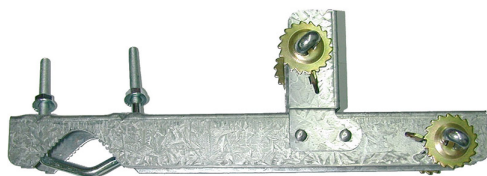

GCH

GCH COPPIA ZANCHE FRANCESI CAM - INO

COD. ARTICOLO

GCH

LISTINO

€ 61,60

NOTA TECNICA

Coppia di zanche francesi da camino prezincate adatte per pali di diametro da 30 a 50 mm

APPLICAZIONI

Utilizzate per fissaggio di pali con Ø da 30 a 50 mm.

PUNTI DI FORZA

Sono dotate di regolatore di tensione.

DATI TECNICI

Tipo di fissaggio	camino
Spessore lamiera - mm	2
A - lunghezza - mm	330
B - altezza corpo - mm	60
C - lunghezza spigolo - mm	70
D - Altezza profilo - mm	30

Cavallotto fissaggio palo - MA	8
Ø fissaggio tubo min ÷ max - mm	30 ÷ 50
Trattamento zincatura	prezincata
Peso - kg	2
Q.tà imballo singolo / multiplo - pz	2 / -