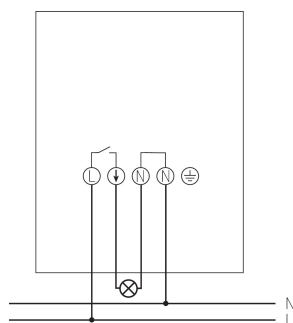

LUNA 127 star S	
Tipo di collegamento	Morsetti a vite
Potenza di commutazione	16 A con 230 V AC, $\cos \varphi = 1$, 10 AX con 230 V AC, $\cos \varphi = 0,3$
Carico max lampade a incand. / alogene	2300 W
Carico lampade alogene	2300 W
Lampada LED < 2 W	50 W
Lampada LED 2-8 W	600 W
Lampada LED > 8 W	600 W
Materiale del contenitore e di isolamento	Termoplastica resistente alle alte temperature e autoestinguente

LUNA 127 star S

Codice articolo: 1270900

theben

Dati tecnici

LUNA 127 star S	
Temperatura ambiente d'esercizio	-35°C ... 55°C
Tipo di protezione	IP 55
Classe di isolamento	II

Schemi di collegamento

Modifiche tecniche ed errori di stampa riservato