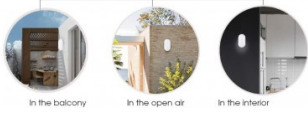

VELAMP

IP65

Waterproof protection

Soft light (360° Side-shaped illumination)