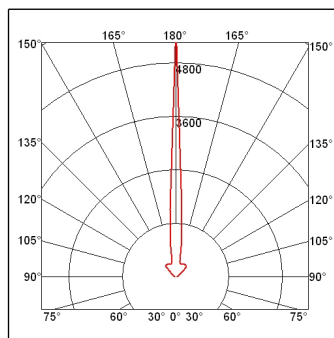

1510010A Cosmic Leaf Tavolo Trasparente

"Si presenta come una foglia digitale proveniente da un altro Mondo, ricoperta di squame come un rettile o un insetto che raccoglie luce e ombra sul suo corpo per sedurre la compagna." Lampada da tavolo, coordinata con i modelli da terra, incasso e sospensione. Utilizza sorgenti LED per una luce intensa e calda a bassi consumi. Materiali: struttura in acciaio cromato; corpo lampada-diffusore in metacrilato trasparente texturizzato; corpo illuminante in metallo verniciato. Colori: diffusore trasparente, corpo illuminante grigio. Emissione di luce: diffusa.

Apparecchio

Codice articolo:	1510010A
Designer:	Ross Lovegrove
Tipologia di prodotto:	Apparecchi da tavolo
Materiale:	Acciaio cromato lucido e Metacrilato
Colore:	Trasparente

Lampada

Lampada inclusa:	Si
Descrizione emissioni:	1 Led 3W
Tipo:	LED
Numero:	1
Modello:	LED
Attacco:	Special base
Potenza lampada (W):	3