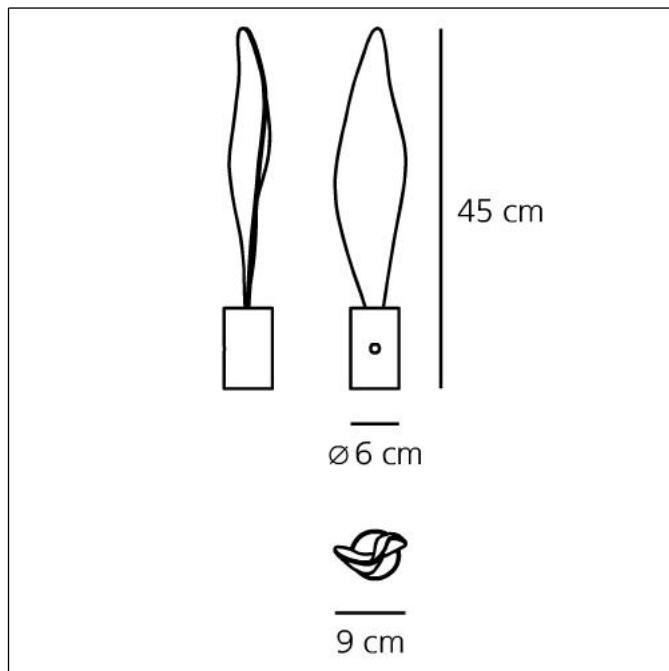

1510010A Cosmic Leaf Tavolo Trasparente

"Si presenta come una foglia digitale proveniente da un altro Mondo, ricoperta di squame come un rettile o un insetto che raccoglie luce e ombra sul suo corpo per sedurre la compagna." Lampada da tavolo, coordinata con i modelli da terra, incasso e sospensione. Utilizza sorgenti LED per una luce intensa e calda a bassi consumi. Materiali: struttura in acciaio cromato; corpo lampada-diffusore in metacrilato trasparente texturizzato; corpo illuminante in metallo verniciato. Colori: diffusore trasparente, corpo illuminante grigio. Emissione di luce: diffusa.

Apparecchio

Codice articolo:	1510010A
Designer:	Ross Lovegrove
Tipologia di prodotto:	Apparecchi da tavolo
Materiale:	Acciaio cromato lucido e Metacrilato
Colore:	Trasparente

Lampada

Lampada inclusa:	Si
Descrizione emissioni:	1 Led 3W
Tipo:	LED
Numero:	1
Modello:	LED
Attacco:	Special base
Potenza lampada (W):	3

LED	IP20	F
III		

Ottica

Emissione:	Diffusa
------------	---------

Alimentatori

Tensione di alimentazione (V):	220V-240V
--------------------------------	-----------

Installazione

Ambiente di utilizzo:	Interni
Installazione:	Tavolo