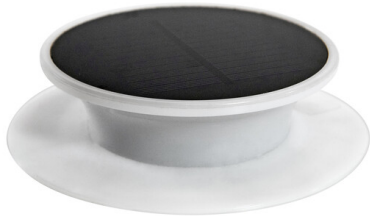

PUNTO LUCE AUTONOMO

CODICE: SJG24

Elegante "segnapasso" sia da giardino (con picchetto), che da parete.
Ideale per creare effetti luminosi.

Dotato di sensore crepuscolare per consentire l'intervento automatico.

IP67

Caratteristiche

- Tipo LED: 28 x SMD 2835
- Resa cromatica: > 80
- Batteria al litio: 3.7V - 2200 mAh tipo 18650 (non sostituibile)
- Tempo di ricarica: 8 ore
- Autonomia (con batteria totalmente carica): 17 ore
- Sensore crepuscolare: intervento < 50 lux
- Grado di protezione: IP67, per uso all'esterno
- Corpo in plastica resistente alle intemperie, ai raggi UV e agli urti, colore bianco
- Diffusore in policarbonato
- Pannello solare: monocristallino 6V 1,8W
- Vita media: 25.000 ore
- Temperatura di funzionamento: -20 +40°C
- Classe isolamento: III
- Cicli carica/scarica batterie: >12.500

Specifiche tecniche

| Articolo | Dimensioni | Consumo | Colore | Flusso luminoso |
|----------|------------|---------|-----------------------|-----------------|
| SJG24 | Ø160x41 mm | 3W | bianco diurno 4.000°K | 300 lm |